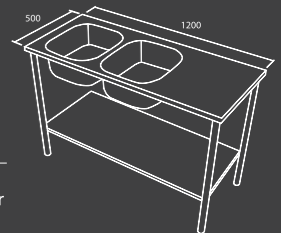

~~6,990.-~~
5,990.-

HOME APPLIANCES

- เครื่องทำน้ำร้อน น้ำเย็น พร้อมตู้ใส่ของ
- ปุ่มกดจ่ายน้ำ 3 ระบบ - น้ำร้อน น้ำเย็น และน้ำอุณหภูมิห้อง
- ทำอุณหภูมิน้ำร้อนได้ 85 - 95 องศา
- ทำอุณหภูมิน้ำเย็นได้ ≤ 10 องศา
- Heating Power : 500 W
- Cooling Power : 90 W
- มีระบบป้องกันไฟเกิน (Over current protection)
- Automatic Thermosate Technology
- มีระบบป้องกันไฟช็อตในตัว (Anti Electric Shock Protection type I)
- มีปุ่มล๊อคสำหรับปุ่มกดน้ำร้อน ป้องกันการกดโดยบังเอิญ
- ขนาดสินค้า : 330 x 320 x 950 มม.