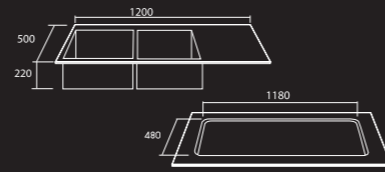

- Double bowl sink with drainer
- Bowl depth 22 cm.
- With strainer, plumbing kit and clips
- Dimension : 1200 x 500 x 220 mm.

~~14,500.-~~
11,900.-

อ่างล้างจาน 2 หลุม 1 ที่พัก แบบฝังเพอร์นิเจอร์ TecnoPlus รุ่น **TNP 201**