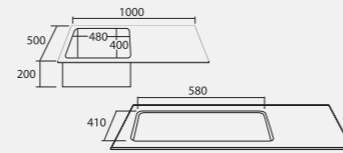

อ่างล้างจาน 1 หลุม 1 ที่พัก แบบฝังเฟอร์นิเจอร์ TecnoPlus รุ่น **TNP 10050 GBS**

- อ่างล้างจาน 1 หลุม 1 ที่พัก
- หลุมลึก 20 ซม.
- ขนาด : 1000 x 500 x 200 มม.

9,900.-

- Single bowl sink with drainer
- Bowl depth 20 cm.
- Dimension : 1000 x 500 x 200 mm.