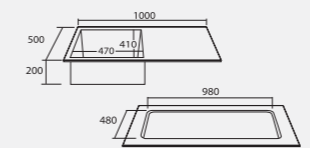

- อ่างล้างจานแบบ 1 หลุม 1 ที่พัก
- หลุมลึก 20 ซม.
- พร้อมชุดสะดืออ่าง ท่อน้ำทิ้ง และคลิปยึด
- ขนาด : 1000 x 500 x 200 มม.

- Single bowl sink with drainer
- Bowl depth 20 cm.
- With strainer, plumbing kit and clips
- Dimension : 1000 x 500 x 200 mm.

~~6,580.-~~
5,490.-