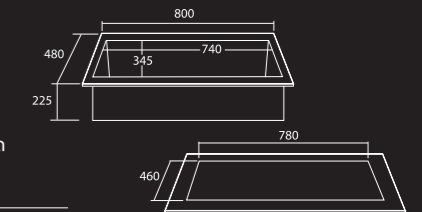

อ่างล้างจาน 1 หลุม แบบฝังเฟอร์นิเจอร์ TecnoPlus รุ่น **TNP ELITE 2**

- อ่างล้างจานแบบ 1 หลุม
- หลุมลึก 22.5 ซม.
- พร้อมชุดสะดืออ่าง ท่อน้ำทิ้งและคลิปยึด
- ขนาด : 800 x 480 x 225 มม.