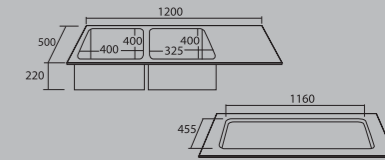

อ่างล้างจาน 2 หลุม TecnoPlus รุ่น **TNP 1205022 BLACK**

- อ่างล้างจานแบบ 2 หลุม
- หลุมลึก 22 ซม.
- ขนาด : 1200 x 500 x 220 มม.

- **Double bowl sink**
- **Bowl depth : 22 cm.**
- Dimension : 1200 x 500 x 220 mm.

8,990.-