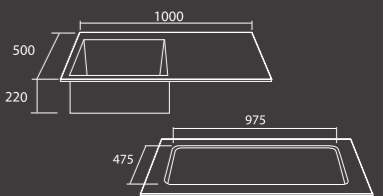

อ่างล้างจานแบบ 1 หลุม 1 ที่พัก แบบฝังเพอร์นิเจอร์ TecnoPlus รุ่น **TNP 1092 UD**

- อ่างล้างจานแบบ 1 หลุม 1 ที่พัก
- หลุมลึก 22 ซม.
- พร้อมชุดสะดืออ่าง ท่อน้ำทิ้ง
- ขนาด : 1000 x 500 x 220 มม.

- Single bowl sink with drainer
- Bowl depth 22 cm.
- With strainer, plumbing kit
- Dimension : 1000 x 500 x 220 mm.

~~10,900.-~~
9,900.-

STAINLESS SINK