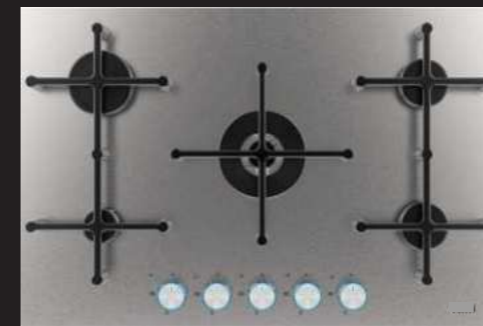

เตาแก๊ส 5 หัวเตา แบบฝังเฟอร์นิเจอร์ TecnoPlus รุ่น **TNP HB MAJESTIC 5**

- เตาแก๊สแบบฝังเฟอร์นิเจอร์ 5 หัวเตา
- โครงสร้างสแตนเลส
- ฐานรองภาชนะเหล็กหล่อ
- หัวเตาทองเหลือง
- กำลังไฟหัวเตาใหญ่ 5,000 วัตต์
- กำลังไฟหัวเตาเร่ง 3,800 วัตต์
- กำลังไฟหัวเตากลาง 2 x 2,200 วัตต์
- กำลังไฟหัวเตาเล็ก 1,250 วัตต์
- ระบบจุดติดด้วยไฟฟ้า

- 4 burners gas hob
- Stainless steel structure
- cast iron pan support
- Wok burner: 1x 5.0 kW
- Rapid burner: 1x 3.8 kW
- SR burner: 2x 2.2 kW
- Aux burner: 1x 1.25 kW
- Electric ignition

17,900.-

GAS