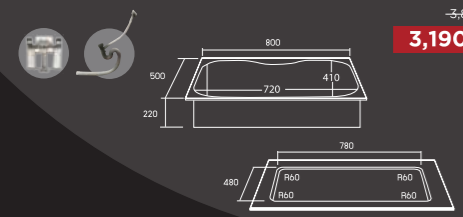

- อ่างล้างจานแบบ 1 หลุม
- หลุมลึก 22 ซม.
- พร้อมชุดสะดืออ่าง ท่อดักกลิ่นและคลิปยึด
- ขนาด : 800 x 500 x 220 มม.

- Single bowl sink
- Bowl depth 22 cm.
- With strainer, P-Trap, plumbing kit and clips
- Dimension : 800 x 500 x 220 mm.

~~3,850.-~~
3,190.-

อ่างล้างจาน 1 หลุม แบบฝังเพอร์นิเจอร์ TecnoPlus รุ่น **TNP 505021 S**