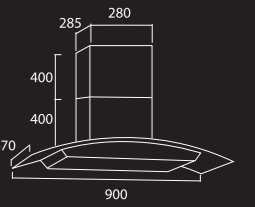

- เครื่องดูดควันแบบติดผนัง ขนาด 90 ซม.
- ปรับการทำงานได้ 3 ระดับ
- กำลังดูด 1,000 ลบ.ม./ชม.
- หลอดไฟ LED
- ควบคุมการทำงานด้วยปุ่มกด

- 90 cm chimney cooker hood
- LED lamp
- Button control
- Maximum airflow rate 1000 m³/h
- 3 adjustable power level

6,990.-