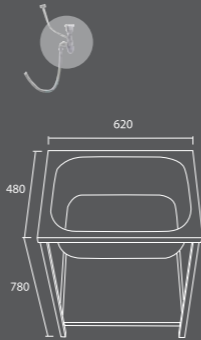

อ่างล้างจาน 1 หลุม แบบตั้งพื้น TecnoStar รุ่น **TNS TT 624823 SS**

- อ่างล้างจานแบบ 1 หลุม พร้อมขาตั้ง
- หลุมลึก 23 ซม.
- พร้อมชุดสแตนเลสอ่าง ชุดท่อน้ำทิ้ง
- ขนาด : 620 x 480 x 780 มม.

- Stand type single bowl sink
- Bowl depth 23 cm.
- With strainer, plumbing kit
- Dimension : 620 x 480 x 780 mm.

~~3,850.-~~
3,190.-