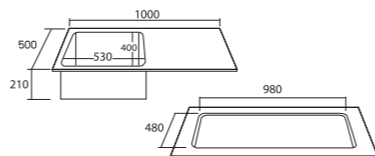

อ่างล้างจานแบบ 1 หลุม 1 ที่พิค แบบฝังเฟอร์นิเจอร์ TecnoPlus รุ่น **TNP CROWN 100 S**

- อ่างล้างจานแบบ 1 หลุม 1 ที่พิค
- หลุมลึก 21 ซม.
- พร้อมชุดสะดืออ่าง ท่อน้ำทิ้ง และคลิปยึด
- ขนาด : 1000 x 500 x 210 มม.

- Single bowl sink
- Bowl depth 21 cm.
- With strainer, plumbing kit and clips
- Dimension : 1000 x 500 x 210 mm.

~~3,480.-~~
3,290.-