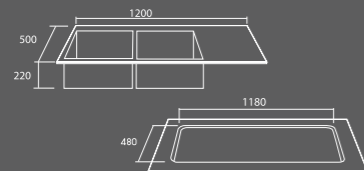

- Double bowl sink with drainer
- Bowl depth 22 cm.
- With strainer, plumbing kit and clips
- Dimension : 1200 x 500 x 220 mm.

~~14,500.-~~
11,900.-

อ่างล้างจาน 2 หลุม 1 ที่พัก แบบฝังเพอร์นิเจอร์ TecnoPlus รุ่น **TNP 1205021 S**