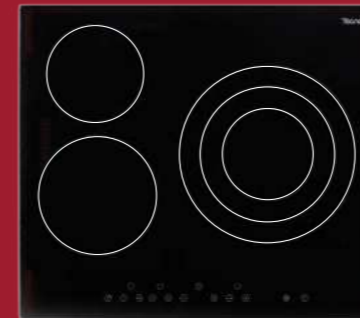

เตาแม่เหล็กไฟฟ้า 2 หัวเตา แบบฝังเพอร์นิเจอร์ TecnoPlus รุ่น TNP ID 2030 DG

- เตาแม่เหล็กไฟฟ้า 2 หัวเตา
- หัวเตากำลังไฟรวม 3,500 วัตต์
- 1 หัวเตา ขนาด 180 มม. กำลังไฟ 2,000 วัตต์
- 1 หัวเตา ขนาด 140 มม. กำลังไฟ 1,500 วัตต์
- ควบคุมการทำงานด้วยระบบสัมผัส
- ปรับระดับความร้อนได้ 9 ระดับ
- ตั้งเวลาการปรุงอาหารสูงสุด 99 นาที
- มีระบบป้องกันการสัมผัสโดยบังเอิญ

- 2 zones built-in induction hob
- Heating zones total power : 3,500 W
- - 180 mm. - 2,000 W
- - 140 mm. - 1,500 W
- Touch control system
- 9 adjustable power levels
- Timer : 0-99 minutes
- Safety lock system

14,500.-
11,990.-

เตาเซรามิกไฟฟ้า 2 หัวเตา แบบฝังเพอร์นิเจอร์ TecnoPlus รุ่น TNP VT 302 DG

- เตาเซรามิกไฟฟ้า 2 หัวเตา
- หัวเตากำลังไฟรวม 3,000 วัตต์
- ชุดทำความร้อนหลอดไฟฟ้า E.G.O. ประเทศเยอรมนี
- 1 หัวเตา ขนาด 200 มม. กำลังไฟ 1,800 วัตต์
- 1 หัวเตา ขนาด 165 มม. กำลังไฟ 1,200 วัตต์
- ควบคุมการทำงานด้วยระบบสัมผัส
- ปรับระดับความร้อนได้ 9 ระดับ
- ตั้งเวลาการปรุงอาหารสูงสุด 99 นาที
- มีระบบป้องกันการสัมผัสโดยบังเอิญ
- มีระบบแสดงไฟเตือน เมื่อมีความร้อนคงเหลือที่หัวเตา

- 2 zones built-in vitroceramic hob
- Heating zones total power : 3,000 W
- E.G.O heating element made in Germany
- - 200 mm. - 1,800 W
- - 165 mm. - 1,200 W
- Touch control system
- 9 adjustable power levels
- Timer : 0-99 minutes
- Safety lock system
- Residual heat indicator

8,590.-

เตาแม่เหล็กไฟฟ้า 3 หัวเตา แบบฝังเพอร์นิเจอร์ TecnoPlus รุ่น TNP IDH 3060 DG BOOSTER