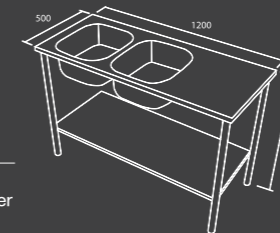

- อ่างล้างจานแบบ 2 หลุม 1 ที่พัก พร้อมขาตั้ง
- หลุมลึก 19 ซม.
- พร้อมชุดสแตนเลสอ่าง
- ขนาด : 1200 x 500 x 820 มม.

- Stand type double bowl sink with drainer
- Bowl depth 19 cm.
- With strainer
- Dimension : 1200 x 500 x 820 mm.

~~5,750.-~~
4,790.-

อ่างล้างจาน 2 หลุม 1 ที่พัก แบบตั้งพื้น TecnoStar รุ่น **TNS STT 125018 S**