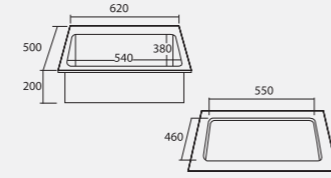

9,900.-

**GRANITE
SINK**

อ่างล้างจาน 1 หลุม แบบฝังเฟอร์นิเจอร์ TecnoPlus รุ่น **TNP 6250 GBS**

- อ่างล้างจาน 1 หลุม
- หลุมลึก 20 ซม.
- ขนาด : 620 x 500 x 200 มม.

7,990.-

- Single bowl sink
- Bowl depth 20 cm.
- Dimension : 620 x 500 x 200 mm.