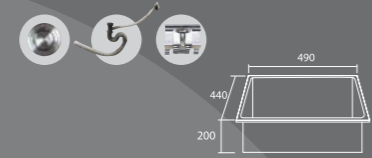

- อ่างล้างจานแบบ 1 หลุม
- หลุมลึก 20 ซม.
- พร้อมชุดสะดืออ่าง ท่อน้ำทิ้ง และคลิปยึด
- ขนาด : 490 x 440 x 200 มม.

- Single bowl sink
- Bowl depth 20 cm.
- With strainer, plumbing kit and clips
- Dimension : 490 x 440 x 200 mm.

~~6,150.-~~
5,990.-

อ่างล้างจาน 1 หลุม แบบฝังเพอร์นิเจอร์ TecnoPlus รุ่น **TNP 1052 U**