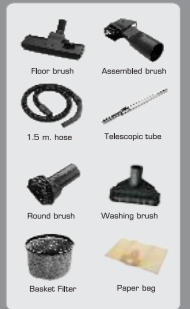

VC ZN 1201-20L

- เครื่องดูดฝุ่นระบบ 3 in 1
- กำลังไฟ 1400 วัตต์
- ระบบดูดฝุ่นเปียก / แห้ง / เป่าลม
- ความจุ 20 ลิตร
- พร้อมตะกร้ากรองอากาศ ช่วยกรองอากาศก่อนปล่อยออกจากตัวเครื่อง
- ควบคุมอุณหภูมิการทำงานระบบอัตโนมัติ
- สะดวกในการใช้งานด้วยระบบล้อเลื่อน

- Vacuum cleaner 3 in 1
- Power 1400 Watt
- Vacuum cleaner 3 in 1 : Wet / Dry / Blow
- Capacity 20 Litres
- Air outlet basket filter, prevent dust from coming out
- With thermostat auto temperature cut-off
- With rotary wheels for ease of use

2,990.-