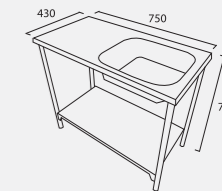

- อ่างล้างจานแบบ 1 หลุม 1 ที่พิค พร้อมขาตั้ง
- หลุมลึก 15.5 ซม.
- พร้อมชุดสะดืออ่าง ชุดท่อน้ำทิ้ง
- ขนาด : 750 x 430 x 780 มม.

- Stand type single bowl sink with drainer
- Bowl depth 15.5 cm.
- With strainer, plumbing kit
- Dimension : 750 x 430 x 780 mm.