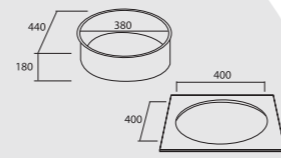

อ่างล้างจาน 1 หลุม แบบฝังเพอร์นิเจอร์ TecnoPlus รุ่น **TNP 4418**

- อ่างล้างจานแบบ 1 หลุมกลม
- วัสดุแกรนิต
- หลุมลึก 18 ซม.
- ขนาด : 440 x 180 มม.

- Single round bowl sink
- Material : Granite
- Bowl depth 18 cm.
- Dimension : 440 x 180 mm.