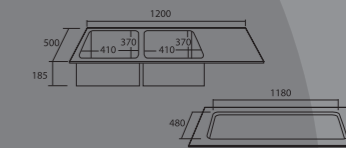

- อ่างล้างจานแบบ 2 หลุม 1 ที่พัก
- หลุมลึก 18.5 ซม.
- พร้อมชุดสแตนเลสท่อน้ำทิ้ง
- ขนาด : 1200 x 500 x 185 มม.

- Double bowl sink with drainer
- Bowl depth 18.5 cm.
- With strainer
- Dimension : 1200 x 500 x 185 mm.

~~3,990.-~~
2,990.-