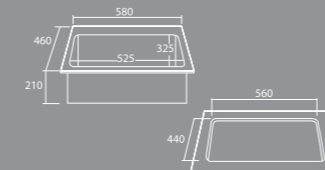

อ่างล้างจาน 1 หลุม แบบฝังเพอร์นิเจอร์ TecnoPlus รุ่น **TNP 584621**

- อ่างล้างจานแบบ 1 หลุม
- วัสดุแกรนิต
- หลุมลึก 21 ซม.
- ขนาด : 580 x 460 x 210 มม.

- Single bowl sink
- Material : Granite
- Bowl depth 21 cm.
- Dimension : 580 x 460 x 210 mm.

~~8,380.-~~
6,990.-