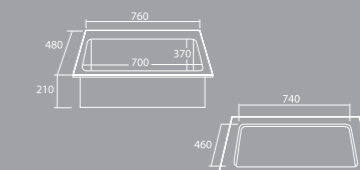

อ่างล้างจาน 1 หลุม แบบฝังเพอร์นิเจอร์ TecnoPlus รุ่น **TNP 764821**

- อ่างล้างจานแบบ 1 หลุม
- วัสดุแกรนิต
- หลุมลึก 21 ซม.
- ขนาด : 760 x 480 x 210 มม.

- Single bowl sink
- Material : Granite
- Bowl depth 21 cm.
- Dimension : 760 x 480 x 210 mm.

9,900.-