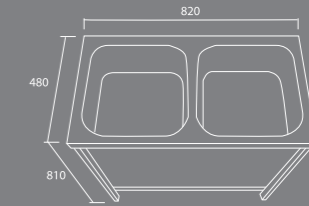

- Stand type single bowl sink
- Bowl depth 22 cm.
- With strainer, plumbing kit
- Dimension : 820 x 480 x 810 mm.

~~5,090.-~~
4,190.-

STAINLESS SINK

TNP COMO BLACK

ก๊อกซิงค์ผสม
ผลิตจากวัสดุ SUS 304

High-quality shower type
mixing faucet