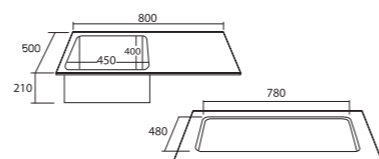

อ่างล้างจานแบบ 1 หลุม 1 ที่พิค แบบฝังเฟอร์นิเจอร์ TecnoPlus รุ่น **TNP CROWN 80 S**

- อ่างล้างจานแบบ 1 หลุม 1 ที่พิค
- หลุมลึก 21 ซม.
- พร้อมชุดสะดืออ่าง ท่อน้ำทิ้ง และคลิปยึด
- ขนาด : 800 x 500 x 210 มม.

- Single bowl sink
- Bowl depth 21 cm.
- With strainer, plumbing kit and clips
- Dimension : 800 x 500 x 210 mm.

~~3,480.-~~
2,990.-