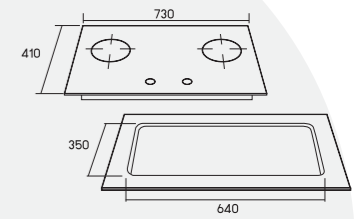

- เตาแก๊ส 2 หัวเตา
- โครงสร้างกระจกนิรภัย หัวเตาเปลวไฟ 2 ชั้น
- ฐานรองภาชนะเหล็กหล่อ
- หัวเตากำลังไฟ 4,800 วัตต์ (x 2)
- ระบบจุดติดด้วยแบตเตอรี่
- มีระบบตัดแก๊สอัตโนมัติ
- ระบบผสมอากาศแบบด้านล่าง
- ใช้กับหัวปรับแก๊สแรงดันต่ำเท่านั้น

- 2 burners gas hob
- Tempered glass structure
- Cast iron pan support
- Power 4,800 W (x 2)
- Battery ignition
- With safety device

~~6,580.-~~
5,490.-

เตาแก๊ส 2 หัวเตา แบบฝังเฟอร์นิเจอร์ TecnoStar รุ่น TNS HB 207141 B