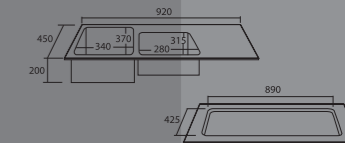

- อ่างล้างจานแบบ 2 หลุม 1 ที่พัก
- หลุมลึก 20 ซม.
- พร้อมชุดสแตนเลสท่อน้ำทิ้ง
- ขนาด : 920 x 450 x 200 มม.

- Double bowl sink with drainer
- Bowl depth 20 cm.
- With strainer
- Dimension : 920 x 450 x 200 mm.