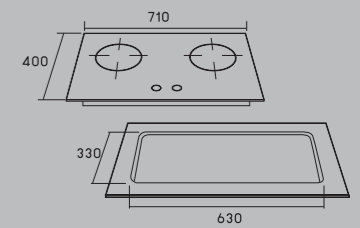

- เตาแก๊ส 2 หัวเตา โครงสร้างสแตนเลส
- ฐานรองภาชนะโลหะ
- หัวเตากำลังไฟ 5,000 วัตต์ (x 2)
- ระบบจุดติดด้วยแบตเตอรี่
- มีระบบ Safety Device ตัดแก๊สอัตโนมัติ
- ใช้กับหัวปรับแก๊สแรงดันต่ำเท่านั้น

- 2 burners gas hob
- Power 5,000 W (x 2)
- Battery ignition
- With safety device

~~5,280.-~~
4,390.-

เตาแก๊ส 2 หัวเตา แบบฝังเฟอร์นิเจอร์ TecnoStar รุ่น TNS HB JET GB