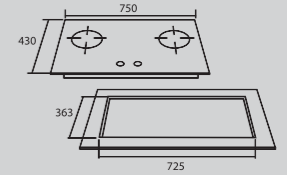

เตาแก๊ส 2 หัวเตา แบบฝังเฟอร์นิเจอร์ TecnoPlus รุ่น **TNP HB MAJESTIC 2**

- เตาแก๊สแบบฝังเฟอร์นิเจอร์ 2 หัวเตา
- โครงสร้างสแตนเลส
- ฐานรองภาชนะเหล็กหล่อ
- หัวเตาทองเหลือง
- กำลังไฟ 2 x 5,000 วัตต์
- ระบบจุดติดด้วยไฟฟ้า

- 2 burners gas hob
- Stainless steel structure
- cast iron pan support
- Power 2 x 5.0 KW
- Electric ignition

15,900.-