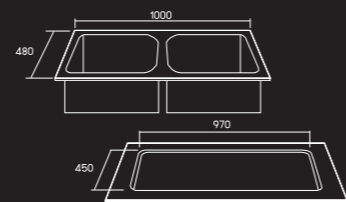

- อ่างล้างจานแบบ 2 หลุม
- หลุมลึก 22 ซม.
- พร้อมชุดสแตนเลสท่อน้ำทิ้ง
- ขนาด : 1000 x 480 x 220 มม.

- Double bowl sink
- Bowl depth 22 cm.
- With strainer , plumbing kit
- Dimension : 1000 x 480 x 220 mm.