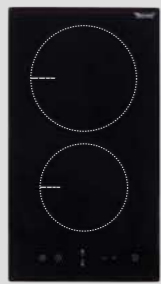

เครื่องดูดควันแบบมาตรฐาน
ขนาด 60 ซม. TecnoPlus
รุ่น **TNP HD 60 SL PO**

- เครื่องดูดควันแบบมาตรฐาน ขนาด 60 ซม.
- โครงสร้างสแตนเลส
- หลอดไฟ 2 ดวง
- ควบคุมการทำงานด้วยปุ่มกด
- พิลเตอร์วัสดุอะลูมิเนียม 5 ชั้น จำนวน 2 แผ่น
- มอเตอร์ดูดอากาศ 1 ตัว
- กำลังดูดอากาศ 500 ลูกบาศก์เมตร/ชั่วโมง
- ปรับการทำงานได้ 2 ระดับ
- พิเศษใส่กรองคาร์บอน ช่วยในการดูดซับกลิ่น