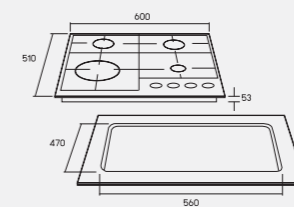

~~17,600.-~~
14,900.-

- 4 burners gas hob
- Tempered glass structure
- Cast iron pan support
- 1 wok burner : 4,000 W
- 2 semi- rapid burner : 1,750 W
- 1 auxiliary burner : 1,000 W
- Electric ignition
- With safety device