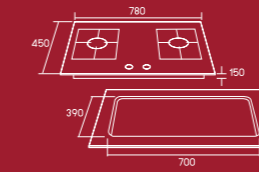

- 2 burners gas hob
- Tempered glass structure
- Cast iron pan support
- Brass burner : power 5,800 W (x 2)
- Battery ignition
- With safety device
- Top - air inlet

14,500.-
11,900.-