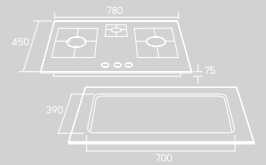

เตาแก๊ส 3 หัวเตา แบบฝังเฟอร์นิเจอร์ TecnoPlus
รุ่น **TNP HB 3079 GB**

- เตาแก๊ส 3 หัวเตา โครงสร้างกระจกนิรภัย
- ฐานรองภาชนะเหล็กหล่อ
- หัวเตาทองเหลืองเปลวไฟ 3 ชั้น กำลังไฟ 5,800 วัตต์ (x 2)
- หัวเตาเล็กกำลังไฟ 2,800 วัตต์
- ระบบจุดติดด้วยแบตเตอรี่
- มีระบบ Safety Device ตัดแก๊สอัตโนมัติ
- ระบบผสมอากาศแบบด้านบน
- ใช้กับหัวปรับแก๊สแรงดันต่ำเท่านั้น

- 3 burners gas hob
- Tempered glass structure
- Cast iron pan support
- Wok burner : power 5,800 W (x 2)
- Rapid burner : power 2,800 W
- Battery ignition
- With safety device
- Top - air inlet