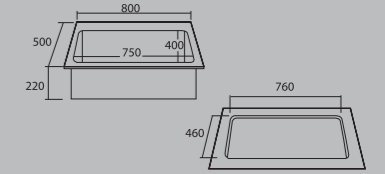

อ่างล้างจาน 1 หลุม TecnoPlus รุ่น **TNP 805022 BLACK**

- อ่างล้างจานแบบ 1 หลุม
- หลุมลึก 22 ซม.
- ขนาด : 800 x 500 x 220 มม.

- **Single bowl sink**
- **Bowl depth : 22 cm.**
- Dimension : 800 x 500 x 220 mm.

5,990.-