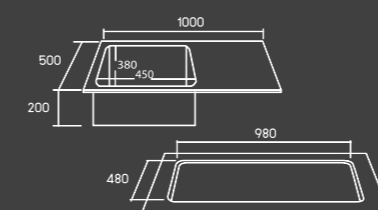

~~3,250.-~~
2,690.-