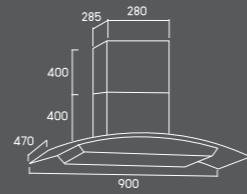

เครื่องดูดควันแบบติดผนัง ขนาด 90 ซม. TecnoStar รุ่น **TNS HD 3490K-AC**

- เครื่องดูดควันแบบติดผนัง
- โครงสร้างสแตนเลสและกระจกนิรภัยขนาด 90 ซม.
- กำลังดูด 1000 ลบ.ม./ชม.
- กำลังไฟรวม 233 วัตต์
- ฟิลเตอร์อลูมิเนียม 5 ชั้น 2 ชั้น
- ท่อลมออกขนาด 6 นิ้ว

- 90 cm. chimney cooker hood
- Stainless steel and tempered glass structure
- Maximum air flow rate : 1000 m³/h
- Maximum output power : 233 watts
- Aluminium filter
- Air outlet flange diameter : 6 inch

9,250.-
7,690.-