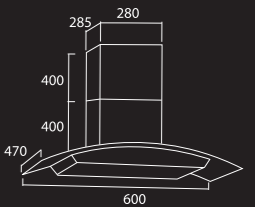

- เครื่องดูดควันแบบติดผนัง ขนาด 60 ซม.
- ปรับการทำงานได้ 3 ระดับ
- กำลังดูด 1,000 ลบ.ม./ชม.
- หลอดไฟ LED
- ควบคุมการทำงานด้วยปุ่มกด
- แผ่นกรองคาร์บอน 1 แผ่น

- 60 cm chimney cooker hood
- LED lamp
- Button control
- Maximum airflow rate 1000 m³/h
- 3 adjustable power level

5,990.-

เครื่องดูดควันแบบติดผนัง ขนาด 90 ซม. TecnoStar รุ่น TNS HD 3490 BB