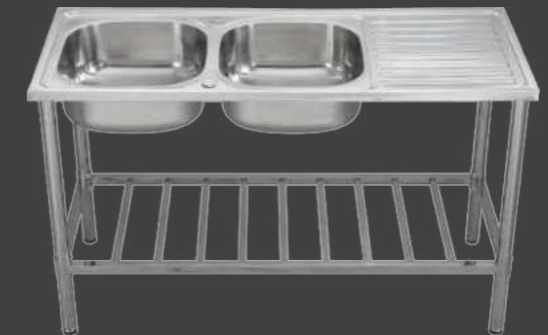

- Stand type double bowl sink with drainer
- Bowl depth 19 cm.
- With strainer
- Dimension : 1200 x 500 x 820 mm.

~~5,750.-~~
4,790.-

อ่างล้างจาน 2 หลุม 1 ที่พัก แบบตั้งพื้น TecnoStar รุ่น **TNS STT 125018 S**