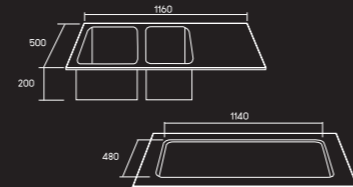

- อ่างล้างจานแบบ 2 หลุม 1 ที่พัก
- หลุมลึก 20 ซม.
- พร้อมชุดสแตนเลสท่อน้ำทิ้ง
- ขนาด : 1160 x 500 x 200 มม.

- Double bowl sink with drainer
- Bowl depth 20 cm.
- With strainer , plumbing kit
- Dimension : 1160 x 500 x 200 mm.

~~4,180.-~~
3,450.-