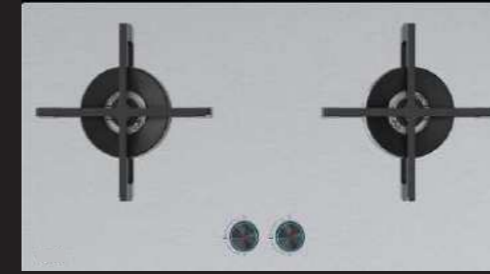

เตาแก๊ส 2 หัวเตา แบบฝังเฟอร์นิเจอร์ TecnoPlus รุ่น **TNP HB MAJESTIC 2**

- เตาแก๊สแบบฝังเฟอร์นิเจอร์ 2 หัวเตา
- โครงสร้างสแตนเลส
- ฐานรองภาชนะเหล็กหล่อ
- หัวเตาทองเหลือง
- กำลังไฟ 2 x 5,000 วัตต์
- ระบบจุดติดด้วยไฟฟ้า

- 2 burners gas hob
- Stainless steel structure
- cast iron pan support
- Power 2 x 5.0 KW
- Electric ignition

15,900.-