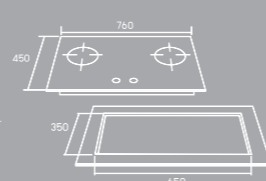

เตาแก๊ส 2 หัวเตา แบบฝังเฟอร์มิเจอร์ TecnoPlus รุ่น **TNP HB 207644 SS**

- เตาแก๊ส 2 หัวเตา โครงสร้างสแตนเลส
- ฐานรองภาชนะเหล็กหล่อ
- หัวเตาเปลวไฟ 3 ชั้น กำลังไฟ 5,800 วัตต์ (x2)
- ระบบจุดติดด้วยแบตเตอรี่
- มีระบบ Safety Device ตัดแก๊สอัตโนมัติ
- ใช้กับหัวปรับแก๊สแรงดันต่ำเท่านั้น

~~10,000.-~~
8,990.-

- 2 burners gas hob
- Stainless steel structure
- Cast iron pan support
- Triple ring burner : power 5,800 W (x2)
- Battery ignition
- With safety device