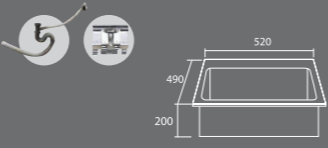

- อ่างล้างจานแบบ 1 หลุม
- หลุมลึก 20 ซม.
- พร้อมชุดสะดืออ่าง และท่อน้ำทิ้ง
- ขนาด : 520 x 490 x 200 มม.

- Single bowl sink
- Bowl depth 20 cm.
- With strainer, plumbing kit
- Dimension : 520 x 490 x 200 mm.

~~7,950.-~~
6,590.-

อ่างล้างจานแบบ 1 หลุม 1 ที่พัก แบบฝังเพอร์นิเจอร์ TecnoPlus รุ่น **TNP 1092 UD**