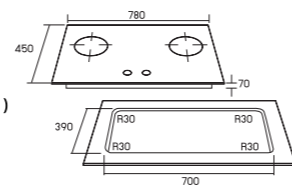

เตาแก๊ส 2 หัวเตา แบบฝังเฟอร์นิเจอร์ TecnoPlus
รุ่น **TNP HB FLORA 2 GBT**

- เตาแก๊ส 2 หัวเตา โครงสร้างกระจกนิรภัย
- ฐานรองภาชนะเหล็กหล่อ
- หัวเตาทองเหลืองเปลวไฟ 3 ชั้น กำลังไฟ 5,000 วัตต์ (x 2)
- ระบบจุดติดด้วยแบตเตอรี่
- มีระบบ Safety Device ตัดแก๊สอัตโนมัติ
- ระบบผสมอากาศแบบด้านบน
- ใช้กับหัวปรับแก๊สแรงดันต่ำเท่านั้น

- 2 burners gas hob
- Tempered glass structure
- Cast iron pan support
- Brass burner : power 5,000 W (x 2)
- Battery ignition
- With safety device
- Top - air inlet

10,000.-
9,900.-