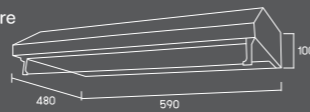

เครื่องดูดควันแบบมาตรฐาน ขนาด 60 ซม. TecnoPlus
รุ่น **TNP HDS 6048 DG**

- เครื่องดูดควันแบบมาตรฐาน ขนาด 60 ซม.
- โครงสร้างสแตนเลส และกระจกนิรภัยสีด้า
- หลอดไฟ LED
- ควบคุมการทำงานด้วยระบบสัมผัส
- ฟิวเตอร์วัสดุอลูมิเนียม 3 ชั้น จำนวน 2 แผ่น
- มอเตอร์ดูดอากาศ 2 ตัว
- กำลังดูดอากาศ 500 ลูกบาศก์เมตร/ชั่วโมง
- ปรับการทำงานได้ 3 ระดับ
- พิเศษใส่กรองคาร์บอน 2 ชั้น
- รับประกันมอเตอร์ 5 ปี

- 60 cm standard cooker hood
- Stainless steel and tempered glass structure
- LED lights
- Invisible touch control
- 3-layer aluminium grease filter x 2 pcs.
- 2x80W motors
- Maximum airflow rate : 500 m³/h
- 3 adjustable power level
- With 2pcs. charcoal filter

~~7,950.-~~
6,290.-