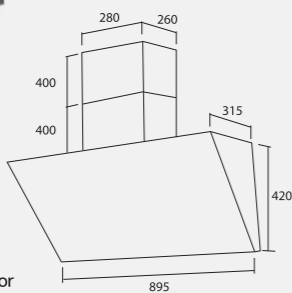

เครื่องดูดควันแบบติดผนัง ขนาด 90 ซม. TecnoPlus รุ่น TNP HD 90 SLOPE B

- เครื่องดูดควันแบบติดผนัง ขนาด 90 ซม.
- โครงสร้างสแตนเลสและกระจกนิรภัย
- หลอดไฟ LED
- ควบคุมการทำงานด้วยระบบสัมผัส + hand sensor
- Baffle filter จำนวน 1 ชิ้น
- กำลังดูดอากาศสูงสุด 1,600 ลูกบาศก์เมตร/ชั่วโมง
- ปรับการทำงานได้ 3 ระดับ
- มีระบบการทำความสะอาดด้วยความร้อน

- 90 cm chimney cooker hood
- Stainless steel and tempered glass structure
- LED lamp
- Touch control + hand sensor system
- Baffle filter x 1 pc
- Maximum airflow rate 1600 m³/h
- 3 adjustable power level
- With heat cleaning system

12,900.-