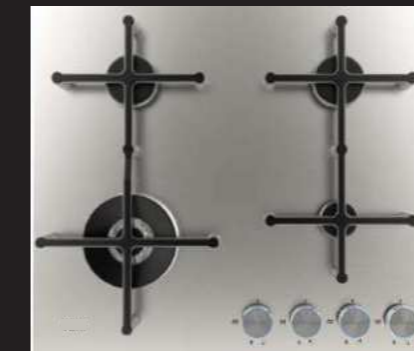

เตาแก๊ส 2 หัวเตา แบบฝังเฟอร์นิเจอร์ Tecnogas รุ่น **H72VDCISG**

- เตาแก๊ส 2 หัวเตา แบบฝังเฟอร์นิเจอร์ ขนาด 78 ซม.
- โครงสร้างกระจกนิรภัยสีดำ
- ฐานรองภาชนะเหล็กหล่อ
- หัวเตาทองเหลือง Defendi
- กำลังไฟรวม 11.6 KW (5.8 KW + 5.8 KW)
- ระบบจุดติดด้วยแบตเตอรี่
- มีระบบ Safety Device ตัดแก๊สอัตโนมัติ

- 2 burners gas hob : size 78 cm.
- Tempered glass structure
- Cast iron pan support
- Defendi dual brass burner total power 11.6 KW (5.8 KW + 5.8 KW)
- Battery ignition
- With safety device

23,800.-
18,900.-

เตาแก๊ส 2 หัวเตา แบบฝังเฟอร์นิเจอร์ Tecnogas รุ่น **HC782TTG-LJ**

- เตาแก๊ส 2 หัวเตา แบบฝังเฟอร์นิเจอร์
- โครงสร้างกระจกนิรภัยหนา 8 มม.
- ขอบกระจกแบบลาด บวกขอบอลูมิเนียมสแตนเลส
- ฐานรองภาชนะเหล็กหล่อ
- หัวเตาไฟ 3 ชั้น กำลังไฟ 5,800 วัตต์ x 2
- กำลังไฟรวม 11.6 KW (5.8 KW + 5.8 KW)
- ระบบจุดติดด้วยแบตเตอรี่
- มีระบบ Safety Device ตัดแก๊สอัตโนมัติ

- 2 burners gas hob
- Tempered glass structure
- Cast iron pan support
- 2 x triple ring burner 5.8 KW
- Battery ignition
- With safety device

14,500.-
11,900.-

เตาแก๊ส 2 หัวเตา แบบฝังเฟอร์นิเจอร์ Tecnogas รุ่น **HC762TTS-LJ**

- เตาแก๊ส 2 หัวเตา แบบฝังเฟอร์นิเจอร์
- โครงสร้างสแตนเลสบวกขอบอลูมิเนียมสแตนเลสแบบลาด
- ฐานรองภาชนะเหล็กหล่อ
- หัวเตาไฟ 3 ชั้น กำลังไฟ 5,800 วัตต์ x 2
- กำลังไฟรวม 11.6 KW (5.8 KW + 5.8 KW)
- ระบบจุดติดด้วยแบตเตอรี่
- มีระบบ Safety Device ตัดแก๊สอัตโนมัติ

- 2 burners gas hob
- Stainless steel structure
- Cast iron pan support
- 2 x triple ring burner 5.8 KW
- Battery ignition
- With safety device

14,500.-
11,900.-

เตาแก๊ส 2 หัวเตา แบบฝังเฟอร์นิเจอร์ TecnoPlus รุ่น **TNP HB MAJESTIC 2**

- เตาแก๊สแบบฝังเฟอร์นิเจอร์ 2 หัวเตา
- โครงสร้างสแตนเลส
- ฐานรองภาชนะเหล็กหล่อ
- หัวเตาทองเหลือง
- กำลังไฟ 2 x 5,000 วัตต์
- ระบบจุดติดด้วยไฟฟ้า