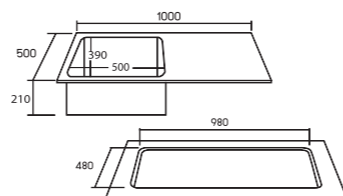

อ่างล้างจานแบบ 1 หลุม 1 ที่พิค แบบฝังเฟอร์นิเจอร์ TecnoStar รุ่น **TNS 1050 SS**

- อ่างล้างจานแบบ 1 หลุม 1 ที่พิค
- หลุมลึก 21 ซม.
- พร้อมชุดสะดืออ่าง ท่อน้ำทิ้ง และคลิปยึด
- ขนาด : 1000 x 500 x 210 มม.

- Single bowl sink
- Bowl depth 21 cm.
- With strainer, plumbing kit and clips
- Dimension : 1000 x 500 x 210 mm.

~~3,480.-~~
2,990.-