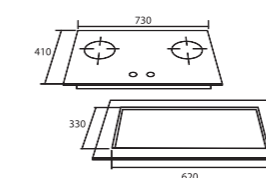

เตาแก๊ส 2 หัวเตา แบบฝังเฟอร์นิเจอร์ TecnoPlus
รุ่น **TNP HB SOMI 2073 GB**

- เตาแก๊ส 2 หัวเตา โครงสร้างกระจกนิรภัย
- ฐานรองภาชนะเหล็กหล่อ
- หัวเตาทองเหลืองเปลวไฟ 2 ชั้น กำลังไฟ 5,000 วัตต์ (x 2)
- ระบบจุดติดด้วยแบตเตอรี่
- มีระบบ Safety Device ตัดแก๊สอัตโนมัติ
- ระบบผสมอากาศแบบด้านล่าง
- ใช้กับหัวปรับแก๊สแรงดันต่ำเท่านั้น

- 2 burners gas hob
- Tempered glass structure
- Cast iron pan support
- Brass burner : power 5,000 W (x 2)
- Battery ignition
- With safety device
- Under - air inlet

14,500.-
11,900.-

เตาแก๊ส 2 หัวเตา แบบฝังเฟอร์นิเจอร์ TecnoPlus
รุ่น **TNP HB 207846 GB**

- เตาแก๊ส 2 หัวเตา โครงสร้างกระจกนิรภัย
- ฐานรองภาชนะเหล็กหล่อ
- หัวเตาเปลวไฟ 3 ชั้น กำลังไฟ 5,500 วัตต์ (x 2)
- ระบบจุดติดด้วยแบตเตอรี่
- มีระบบ Safety Device ตัดแก๊สอัตโนมัติ
- ใช้กับหัวปรับแก๊สแรงดันต่ำเท่านั้น

- 2 burners gas hob
- Tempered glass structure
- Cast iron pan support
- Brass burner : power 5,500 W (x 2)
- Battery ignition
- With safety device

10,000.-
9,900.-

เตาแก๊ส 2 หัวเตา แบบฝังเฟอร์นิเจอร์ TecnoPlus
รุ่น **TNP HB 2078 GB**

- เตาแก๊ส 2 หัวเตา โครงสร้างกระจกนิรภัย
- ฐานรองภาชนะเหล็กหล่อ
- หัวเตาทองเหลืองเปลวไฟ 2 ชั้น กำลังไฟ 5,500 วัตต์ (x 2)
- สามารถตั้งเวลาพร้อมตัดการทำงานอัตโนมัติเฉพาะหัวเตาด้านซ้าย
- ระบบจุดติดด้วยแบตเตอรี่
- มีระบบ Safety Device ตัดแก๊สอัตโนมัติ
- ระบบผสมอากาศแบบด้านล่าง
- ใช้กับหัวปรับแก๊สแรงดันต่ำเท่านั้น

- 2 burners gas hob
- Tempered glass structure
- Cast iron pan support
- Brass burner : power 5,500 W (x 2)
- Battery ignition
- With safety device
- Under - air inlet

16,000.-
13,900.-

เตาแก๊ส 2 หัวเตา แบบฝังเฟอร์นิเจอร์ TecnoPlus
รุ่น **TNP HB FLORA 2 GBT**