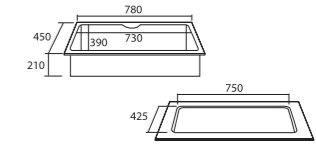

อ่างล้างจาน 1 หลุม แบบฝังเพอร์นิเจอร์ TecnoPlus รุ่น **TNP 784521**

- อ่างล้างจานแบบ 1 หลุม
- วัสดุแกรนิต
- หลุมลึก 21 ซม.
- ขนาด : 780 x 450 x 210 มม.

- Single bowl sink
- Material : Granite
- Bowl depth 21 cm.
- Dimension : 780 x 450 x 210 mm.

~~11,800.-~~
9,900.-