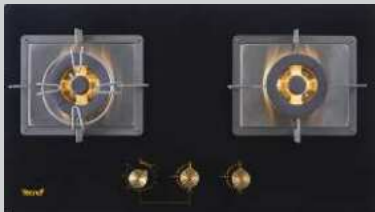

เตาแก๊ส 2 หัวเตา แบบฝังเฟอร์นิเจอร์ TecnoPlus
รุ่น **TNP HB SOMI 2073 GB**

- เตาแก๊ส 2 หัวเตา โครงสร้างกระจกนิรภัย
- ฐานรองภาชนะเหล็กหล่อ
- หัวเตาทองเหลืองเปลวไฟ 2 ชั้น กำลังไฟ 5,000 วัตต์ (x 2)
- ระบบจุดติดด้วยแบตเตอรี่
- มีระบบ Safety Device ตัดแก๊สอัตโนมัติ
- ระบบผสมอากาศแบบด้านล่าง
- ใช้กับหัวปรับแก๊สแรงดันต่ำเท่านั้น

- 2 burners gas hob
- Tempered glass structure
- Cast iron pan support
- Brass burner : power 5,000 W (x 2)
- Battery ignition
- With safety device
- Under - air inlet

14,500.-
11,900.-

เตาแก๊ส 2 หัวเตา แบบฝังเฟอร์นิเจอร์ TecnoPlus
รุ่น **TNP HB 207846 GB**

- เตาแก๊ส 2 หัวเตา โครงสร้างกระจกนิรภัย
- ฐานรองภาชนะเหล็กหล่อ
- หัวเตาเปลวไฟ 3 ชั้น กำลังไฟ 5,500 วัตต์ (x 2)
- ระบบจุดติดด้วยแบตเตอรี่
- มีระบบ Safety Device ตัดแก๊สอัตโนมัติ
- ใช้กับหัวปรับแก๊สแรงดันต่ำเท่านั้น

- 2 burners gas hob
- Tempered glass structure
- Cast iron pan support
- Brass burner : power 5,500 W (x 2)
- Battery ignition
- With safety device

10,000.-
9,900.-

เตาแก๊ส 2 หัวเตา แบบฝังเฟอร์นิเจอร์ TecnoPlus
รุ่น **TNP HB 2078 GB**

- เตาแก๊ส 2 หัวเตา โครงสร้างกระจกนิรภัย
- ฐานรองภาชนะเหล็กหล่อ
- หัวเตาทองเหลืองเปลวไฟ 2 ชั้น กำลังไฟ 5,500 วัตต์ (x 2)
- สามารถตั้งเวลาพร้อมตัดการทำงานอัตโนมัติเฉพาะหัวเตาด้านซ้าย
- ระบบจุดติดด้วยแบตเตอรี่
- มีระบบ Safety Device ตัดแก๊สอัตโนมัติ
- ระบบผสมอากาศแบบด้านล่าง
- ใช้กับหัวปรับแก๊สแรงดันต่ำเท่านั้น

- 2 burners gas hob
- Tempered glass structure
- Cast iron pan support
- Brass burner : power 5,500 W (x 2)
- Battery ignition
- With safety device
- Under - air inlet

16,000.-
13,900.-

เตาแก๊ส 2 หัวเตา แบบฝังเฟอร์นิเจอร์ TecnoPlus
รุ่น **TNP HB FLORA 2 GBT**