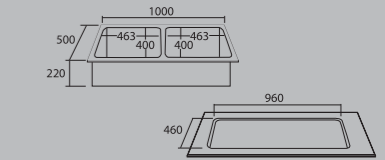

5,990.-

อ่างล้างจาน 2 หลุม TecnoPlus รุ่น **TNP 1005022 BLACK**

- อ่างล้างจานแบบ 2 หลุม
- หลุมลึก 22 ซม.
- ขนาด : 1000 x 500 x 220 มม.

- **Double bowl sink**
- **Bowl depth : 22 cm.**
- Dimension : 1000 x 500 x 220 mm.