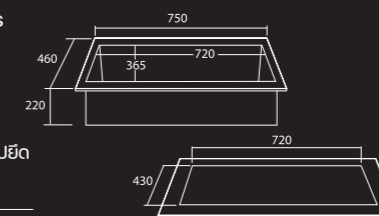

อ่างล้างจาน 1 หลุม แบบฝังเฟอร์นิเจอร์ TecnoPlus รุ่น **TNP ELITE 1**

- อ่างล้างจานแบบ 1 หลุม
- หลุมลึก 22 ซม.
- พร้อมชุดสะดืออ่าง ท่อน้ำทิ้งและคลิปยึด
- ขนาด : 750 x 460 x 220 มม.

9,900.-

- Single bowl sink
- Bowl depth 22 cm.
- With strainer, plumbing kit and clips
- Dimension : 750 x 460 x 220 mm.