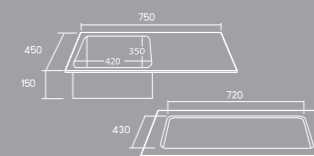

~~1,890.-~~
1,590.-