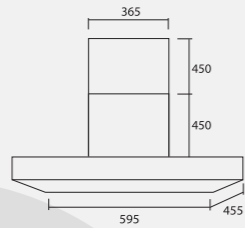

เครื่องดูดควันแบบติดผนัง ขนาด 60 ซม. TecnoStar รุ่น TNS HD 60 MC/B

- เครื่องดูดควันแบบติดผนัง ขนาด 60 ซม.
- ปรับการทำงานได้ 3 ระดับ
- มอเตอร์กำลังไฟ 260 วัตต์
- กำลังดูด 1,600 ลบ.ม./ชม.
- หลอดไฟ LED
- ควบคุมการทำงานด้วยระบบสัมผัส
- รับประกันมอเตอร์ 5 ปี
- มีระบบการทำความสะอาดด้วยความร้อน

10,900.-