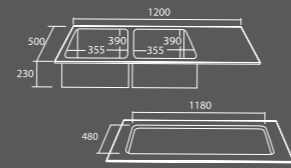

- อ่างล้างจานแบบ 2 หลุม 1 ที่พัก
- หลุมลึก 23 ซม.
- พร้อมชุดสแตนเลสท่อน้ำทิ้ง
- ขนาด : 1200 x 500 x 230 มม.

- Double bowl sink with drainer
- Bowl depth 23 cm.
- With strainer , plumbing kit
- Dimension : 1200 x 500 x 230 mm.

~~4,290.-~~
3,550.-

STAINLESS SINK