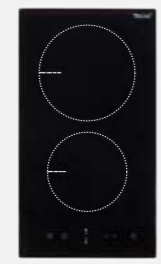

เครื่องดูดควันแบบติดตั้ง
ขนาด 60 ซม. TecnoStar
รุ่น **TNS HD 3460K-AC**

- เครื่องดูดควันแบบติดตั้ง
- โครงสร้างสแตนเลส และกระจกนิรภัยขนาด 60 ซม.
- กำลังดูด 1,000 ลบ.ม./ชม.
- กำลังไฟรวม 233 วัตต์
- พิลเตอร์อะลูมิเนียม 5 ชั้น 1 ชั้น
- คาร์บอนกรองกลิ่น 1 ชั้น
- ท่อลมออกขนาด 6 นิ้ว

เตาแม่เหล็กไฟฟ้า 2 หัวเตา
แบบฝังเพอร์นิเจอร์ TecnoPlus
รุ่น **TNP ID 2030 DG**

- เตาแม่เหล็กไฟฟ้า 2 หัวเตา
- หัวเตากำลังไฟรวม 3,500 วัตต์
- 1 หัวเตา ขนาด 180 มม. กำลังไฟ 2,000 วัตต์
- 1 หัวเตา ขนาด 140 มม. กำลังไฟ 1,500 วัตต์
- ควบคุมการทำงานด้วยระบบสัมผัส
- ปรับระดับความร้อนได้ 9 ระดับ
- ตั้งเวลาการปรุงอาหารสูงสุด 99 นาที
- มีระบบป้องกันการล้นโดยบังเอิญ

22,450.-
18,900.-

เตาเซรามิกไฟฟ้า 2 หัวเตา
แบบฝังเพอร์นิเจอร์ TecnoPlus
รุ่น **TNP VT 302 DG**

- เตาเซรามิกไฟฟ้า 2 หัวเตา
- หัวเตากำลังไฟรวม 3,000 วัตต์
- ชุดทำความร้อนลวดไฟฟ้า E.G.O. ประเทศเยอรมนี
- 1 หัวเตา ขนาด 200 มม. กำลังไฟ 1,800 วัตต์
- 1 หัวเตา ขนาด 165 มม. กำลังไฟ 1,200 วัตต์
- ควบคุมการทำงานด้วยระบบสัมผัส
- ปรับระดับความร้อนได้ 9 ระดับ
- ตั้งเวลาการปรุงอาหารสูงสุด 99 นาที
- มีระบบป้องกันการล้นโดยบังเอิญ
- มีระบบแสดงไฟเตือน เมื่อมีความร้อนคงเหลือที่หัวเตา

16,700.-
10,900.-

เตาเซรามิกไฟฟ้า 2 หัวเตา
แบบฝังเพอร์นิเจอร์ TecnoPlus
รุ่น **TNP VT 302 DG**

- เตาเซรามิกไฟฟ้า 2 หัวเตา
- หัวเตากำลังไฟรวม 3,000 วัตต์
- ชุดทำความร้อนลวดไฟฟ้า E.G.O. ประเทศเยอรมนี
- 1 หัวเตา ขนาด 200 มม. กำลังไฟ 1,800 วัตต์
- 1 หัวเตา ขนาด 165 มม. กำลังไฟ 1,200 วัตต์
- ควบคุมการทำงานด้วยระบบสัมผัส
- ปรับระดับความร้อนได้ 9 ระดับ
- ตั้งเวลาการปรุงอาหารสูงสุด 99 นาที
- มีระบบป้องกันการล้นโดยบังเอิญ
- มีระบบแสดงไฟเตือน เมื่อมีความร้อนคงเหลือที่หัวเตา

10,900.-