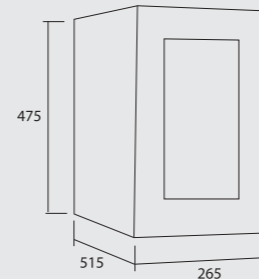

Tecno⁺
Emilia 8

ความจุ
8 ขวด

ทำความเย็นโดยใช้สารกึ่งตัวนำแบบอิเล็กทรอนิกส์ (Thermoelectric Cooling System) ช่วยป้องกันการสั่นสะเทือนจากการใช้ compressor ใช้ระบบกระจายความเย็นเพื่อช่วยลดการใช้พลังงาน ผ่านการรับรองโดย DOE energy standard ช่วงอุณหภูมิ 10-18°C / 46-64°F บรรจุไวน์ได้ 8 ขวด ควบคุมด้วยระบบสัมผัสจากแผงควบคุมภายนอก ไม่มีสาร CFC เป็นมิตรต่อสิ่งแวดล้อม ใช้งานง่าย สะดวกในการดูแลรักษา เสียงรบกวนต่ำ ลดการสั่นสะเทือนขณะใช้งาน รักษาอุณหภูมิได้ดียิ่งขึ้นด้วยการใช้สารกึ่งตัวนำแบบอิเล็กทรอนิกส์ 2 ชุด แสดงอุณหภูมิได้ทั้งเซลเซียสและฟาเรนไฮต์ หน้าจอควบคุมการทำงานลือคัทโนเมตริก ดีไซน์สีดำทันสมัย พร้อมหลอดไฟ LED ส่องสว่างภายใน

Thermoelectric cooling system which avoids vibrations caused by compressor cooling systems, stored wine can age naturally Unique fuzzy logic regulation system for low energy consumption, can pass DOE energy standard. Temperature control range: 10-18 °C /46-64 8 Wine bottles holding capacity Sensitive soft touch electronics control on the door, user no need to open the door to adjust the temperature CFC free, environmental friendly Simple structure, maintaining easily Low noise, low vibration. Advanced thermoelectric cooling technology with double-refrigeration system. Temperature display in °C and °F Humanized design of automatic panel lock Black cabinet, interior light, LED display

7,990.-

Wine Cellar

Tecno⁺
Emilia 18

ความจุ
18 ขวด