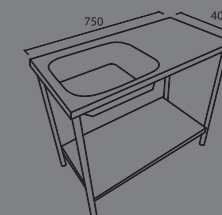

อ่างล้างจาน 1 หลุม 1 ที่พิค แบบตั้งพื้น TecnoStar รุ่น **TNS STT 7540**

- อ่างล้างจานแบบ 1 หลุม 1 ที่พิค พร้อมขาตั้ง
- หลุมลึก 17 ซม.
- พร้อมชุดสะดืออ่าง ชุดท่อน้ำทิ้ง
- ขนาด : 750 x 400 x 170 มม.

- Stand type single bowl sink with drainer
- Bowl depth 17 cm.
- With strainer, plumbing kit
- Dimension : 750 x 400 x 170 mm.