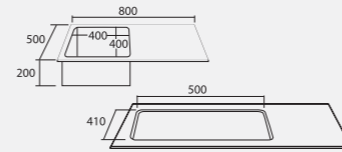

อ่างล้างจาน 1 หลุม 1 ที่พัก แบบฝังเฟอร์นิเจอร์ TecnoPlus รุ่น **TNP 8050 GBS**

- อ่างล้างจาน 1 หลุม 1 ที่พัก
- หลุมลึก 20 ซม.
- ขนาด : 800 x 500 x 200 มม.

8,990.-

- Single bowl sink with drainer
- Bowl depth 20 cm.
- Dimension : 800 x 500 x 200 mm.