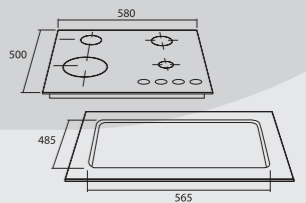

เตาแก๊ส 4 หัวเตา แบบฝังเฟอร์นิเจอร์ TecnoPlus รุ่น **TNP HB MAJESTIC 4**

- เตาแก๊สแบบฝังเฟอร์นิเจอร์ 4 หัวเตา
- โครงสร้างสแตนเลส
- ฐานรองภาชนะเหล็กหล่อ
- หัวเตาทองเหลือง
- กำลังไฟหัวเตาใหญ่ 5,000 วัตต์
- กำลังไฟหัวเตากลาง 2 x 2,200 วัตต์
- กำลังไฟหัวเตาเล็ก 1,250 วัตต์
- ระบบจุดติดด้วยไฟฟ้า

- 4 burners gas hob
- Stainless steel structure
- cast iron pan support
- Wok burner: 1x 5.0 KW
- SR burner: 2x 2.2 kW
- Aux burner: 1x 1.25 kW
- Electric ignition

14,900.-