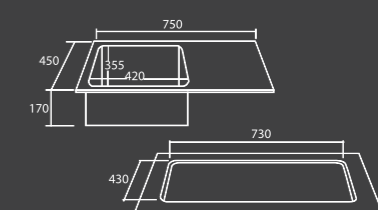

~~2,790.-~~
2,790.-

STAINLESS SINK