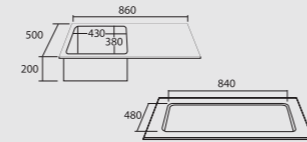

อ่างล้างจาน 1 หลุม 1 ที่พัก แบบฝังเพอร์นิเจอร์ TecnoPlus รุ่น **TNP GIN 1B 1D**

- อ่างล้างจานแบบ 1 หลุม 1 ที่พัก
- วัสดุแกรนิต
- หลุมลึก 20 ซม.
- ขนาด : 860 x 500 x 200 มม.

- Single bowl sink with drainer
- Material : Granite
- Bowl depth 20 cm.
- Dimension : 860 x 500 x 200 mm.