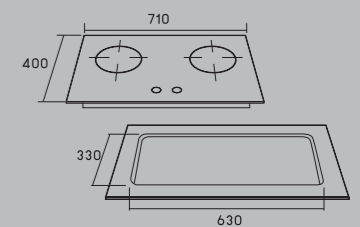

- เตาแก๊ส 2 หัวเตา โครงสร้างกระจกนิรภัย
- ฐานรองภาชนะโลหะ
- หัวเตากำลังไฟ 5,000 วัตต์ (x 2)
- ระบบจุดติดด้วยแบตเตอรี่
- มีระบบ Safety Device ตัดแก๊สอัตโนมัติ
- ใช้กับหัวปรับแก๊สแรงดันต่ำเท่านั้น

- 2 burners gas hob
- Power 5,000 W (x 2)
- Battery ignition
- With safety device

~~5,280.-~~
4,390.-