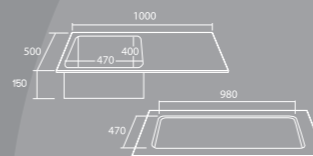

อ่างล้างจานแบบ 1 หลุม 1 ที่พิค แบบฝังเฟอร์นิเจอร์ TecnoStar รุ่น **TNS HM 1050 SS**

- อ่างล้างจานแบบ 1 หลุม 1 ที่พิค
- หลุมลึก 15 ซม.
- พร้อมชุดสะดืออ่าง ชุดท่อชักโครก และคลิปยึด
- ขนาด : 1000 x 500 x 150 มม.

- Single bowl sink with drainer
- Bowl depth 15 cm.
- With strainer, plumbing kit and clips
- Dimension : 1000 x 500 x 150 mm.

~~2,390.-~~
1,990.-