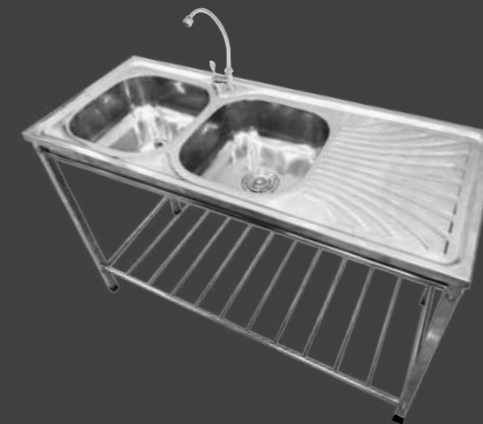

อ่างล้างจาน 2 หลุม 1 ที่พัก แบบตั้งพื้น TecnoStar รุ่น **TNS STT 12050**

- อ่างล้างจานแบบ 2 หลุม 1 ที่พัก พร้อมขาตั้ง
- หลุมลึก 19 ซม.
- พร้อมชุดสแตนเลสอ่าง
- ขนาด : 1200 x 500 x 820 มม.

- Stand type double bowl sink with drainer
- Bowl depth 19 cm.
- With strainer
- Dimension : 1200 x 500 x 820 mm.

~~5,750.-~~
4,790.-