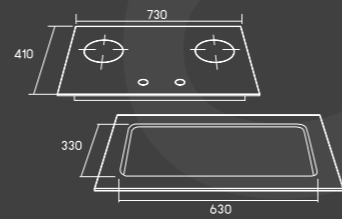

เตาแก๊ส 2 หัวเตา แบบฝังเพอร์นิเจอร์ Tecnostar
รุ่น **TNS HB 207341 GB**

1. เตาแก๊ส 2 หัวเตาโครงสร้างกระจกนิรภัย
   - หัวเตาทองเหลือง
   - กำลังไฟ 5000 วัตต์ (x2)
   - ระบบจุดติดด้วยแบตเตอรี่
   - ระบบผสมอากาศด้านล่าง
   - มีระบบ safety device
   - ใช้กับหัวปรับแก๊สแรงดันต่ำเท่านั้น
2. 2 Burners gas hob
   - Tempered glass structure
   - Power 5000 w (x2)
   - Battery ignition
   - Under air inlet
   - With safety device
   - Low pressure

~~8,829.-~~
7,590.-

เตาแก๊ส 2 หัวเตา แบบฝังเพอร์นิเจอร์ Tecnostar
รุ่น **TNS HB 111 GB**

1. เตาแก๊ส 2 หัวเตา โครงสร้างกระจกนิรภัย
   - ฐานรองภาชนะอีนาเมลแบบแมก
   - หัวเตาอลูมิเนียมกำลังไฟ 4800 วัตต์ (X2)
   - ระบบจุดติดอัตโนมัติด้วยแบตเตอรี่
   - มีระบบ Safety Device ติดแก๊สอัตโนมัติ
   - ระบบผสมอากาศแบบด้านล่าง
   - ใช้กับหัวปรับแก๊สแรงดันต่ำเท่านั้น
2. 2 burners gas hob
   - Tempered glass structure
   - Four ear matte pan support
   - Power 4,800 W (x 2)
   - Pluse ignition system
   - With safety device
   - Under - air inlet

2,990.-

เตาแก๊ส 2 หัวเตา แบบฝังเพอร์นิเจอร์ Tecnostar
รุ่น **TNS HB E2G.1**

1. เตาแก๊ส 2 หัวเตา
   - โครงสร้างกระจกนิรภัย
   - หัวเตาเปลวไฟ 3 ชั้น
   - กำลังไฟ 4,500 วัตต์ (x 2)
   - ระบบจุดติดด้วยแบตเตอรี่
   - มีระบบตัดแก๊สอัตโนมัติ
   - ระบบผสมอากาศแบบด้านล่าง
   - ใช้กับหัวปรับแก๊สแรงดันต่ำเท่านั้น
2. 2 burners gas hob
   - Tempered glass structure
   - Triple ring brass burner power 4,500 W (x 2)
   - Battery ignition
   - With safety device

~~5,656.-~~
4,690.-

หัวปรับแรงดันต่ำแบบมีเซฟตี้ Tecnostar
รุ่น **TNS RL 260 BS**

1. หัวปรับแรงดันต่ำแก๊สมีเซฟตี้แบบ SAFETY
   - แรงดันขาเข้า : 0.7 - 7 Kgs/cm²
   - อัตราการไหล : 2 kg/h (0.6-1 m³/h)
2. Low pressure gas regulator with safety
   - Inlet : 0.7 - 7 Kgs/cm²
   - Flow rate : 2 kg/h (0.6-1 m³/h)

~~529.-~~
439.-

สายแก๊ส PVC Tecnostar
รุ่น **TNS GH 150 B**