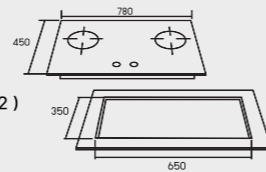

เตาแก๊ส 2 หัวเตา แบบฝังเฟอร์นิเจอร์ TecnoPlus
รุ่น **TNP HB 207846 GB**

- เตาแก๊ส 2 หัวเตา โครงสร้างกระจกนิรภัย
- ฐานรองภาชนะเหล็กหล่อ
- หัวเตาเปลวไฟ 3 ชั้น กำลังไฟ 5,500 วัตต์ (x 2)
- ระบบจุดติดด้วยแบตเตอรี่
- มีระบบ Safety Device ตัดแก๊สอัตโนมัติ
- ใช้กับหัวปรับแก๊สแรงดันต่ำเท่านั้น

- 2 burners gas hob
- Tempered glass structure
- Cast iron pan support
- Brass burner : power 5,500 W (x 2)
- Battery ignition
- With safety device

10,000.-
9,900.-