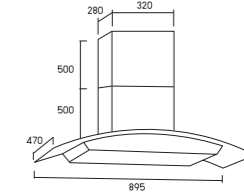

เครื่องดูดควันแบบติดผนัง ขนาด 90 ซม. TecnoStar รุ่น **TNS EHP 90 GS**

- เครื่องดูดควันแบบติดผนัง
- โครงสร้างสแตนเลสและกระจกนิรภัย
- กำลังดูด 1000 ลบ.ม./ชม.
- ตะแกรงดักจับไอน้ำมันแบบอลูมิเนียม
- ท่อลมออกขนาด 6 นิ้ว

- 90 cm. chimney cooker hood
- Stainless steel and tempered glass structure
- Maximum air flow rate : 1000 m³/h
- Aluminium filter
- Air outlet flange diameter : 6 inch