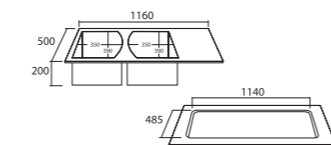

อ่างล้างจาน 2 หลุม 1 ที่พัก แบบฝังเพอร์นิเจอร์ TecnoPlus รุ่น **TNP GIN 2B 1D**

- อ่างล้างจานแบบ 2 หลุม 1 ที่พัก
- วัสดุแกรนิต
- หลุมลึก 20 ซม.
- ขนาด : 1160 x 500 x 200 มม.

- Double bowl sink with drainer
- Material : Granite
- Bowl depth 20 cm.
- Dimension : 1160 x 500 x 200 mm.

~~14,500.-~~
11,990.-