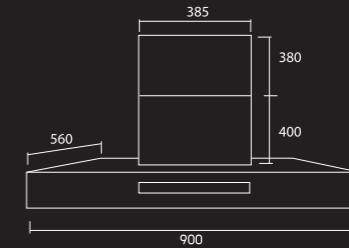

- 90 cm. chimney hood
- Stainless steel structure
- Maximum airflow rate : 1,800 m³/h
- 2 LED lights
- 3 adjustable power level
- Push button control
- Baffle filter
- 1 Motor

19,900.-