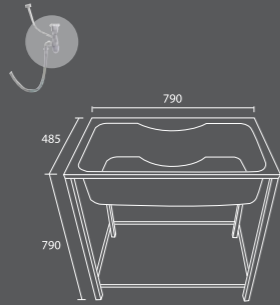

อ่างล้างจาน 1 หลุม แบบตั้งพื้น TecnoStar รุ่น **TNS TT 8050 S**

- อ่างล้างจานแบบ 1 หลุม พร้อมขาตั้ง
- หลุมลึก 22 ซม.
- พร้อมชุดสแตนเลสอ่าง ชุดท่อน้ำทิ้ง
- ขนาด : 790 x 485 x 790 มม.

- Stand type single bowl sink
- Bowl depth 22 cm.
- With strainer, plumbing kit
- Dimension : 790 x 485 x 790 mm.

~~5,390.-~~
4,490.-