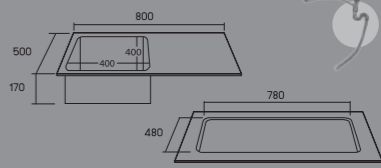

- อ่างล้างจานแบบ 1 หลุม 1 ที่พัก
- หลุมลึก 17 ซม.
- พร้อมชุดสะดืออ่าง ชุดท่อน้ำทิ้ง
- ขนาด : 800 x 500 x 170 มม.

- Single bowl sink with drainer
- Bowl depth 17 cm.
- With strainer, plumbing kit
- Dimension : 800 x 500 x 170 mm.