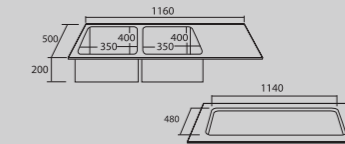

อ่างล้างจาน 2 หลุม 1 ที่พัก แบบฝังเพอร์นิเจอร์ TecnoPlus รุ่น **TNP 201**

- อ่างล้างจานแบบ 2 หลุม 1 ที่พัก
- หลุมลึก 20 ซม.
- พร้อมชุดสะดืออ่าง ชุดท่อน้ำทิ้งและคลิปยึด
- ขนาด : 1160 x 500 x 200 มม.

- Double bowl sink with drainer
- Bowl depth 20 cm.
- With strainer, plumbing kit and clips
- Dimension : 1160 x 500 x 200 mm.

~~4,180.-~~
3,450.-

อ่างล้างจาน 2 หลุม 1 ที่พัก แบบฝังเพอร์นิเจอร์ TecnoPlus รุ่น **TNP 2110 U**

- อ่างล้างจานแบบ 2 หลุม 1 ที่พัก
- หลุมลึก 22 ซม.
- พร้อมชุดสะดืออ่าง ชุดท่อน้ำทิ้งและคลิปยึด
- ขนาด : 1200 x 500 x 220 มม.

- Double bowl sink with drainer
- Bowl depth 22 cm.
- With strainer, plumbing kit and clips
- Dimension : 1200 x 500 x 220 mm.

~~14,500.-~~
11,900.-