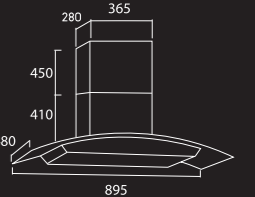

- เครื่องดูดควันแบบติดผนัง ขนาด 90 ซม.
- ปรับการทำงานได้ 3 ระดับ
- มอเตอร์กำลังไฟ 260 วัตต์
- กำลังดูด 1,600 ลบ.ม./ชม.
- หลอดไฟ LED
- ควบคุมการทำงานด้วยระบบสัมผัส
- รับประกันมอเตอร์ 5 ปี
- มีระบบการทำความสะอาดด้วยความร้อน

- 90 cm chimney cooker hood
- LED lamp
- Touch control
- Maximum airflow rate 1600 m³/h
- 3 adjustable power level
- With heat cleaning system

11,900.-

เครื่องดูดควันแบบติดผนังขนาด 60 ซม. TecnoStar รุ่น TNS HD 3460 BB