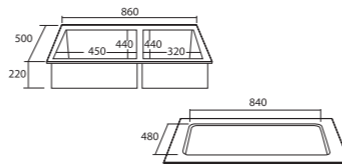

อ่างล้างจาน 2 หลุม แบบฝังเพอร์นิเจอร์ TecnoPlus รุ่น **TNP GIN 2B**

- อ่างล้างจานแบบ 2 หลุม
- วัสดุแกรนิต
- หลุมลึก 22 ซม.
- ขนาด : 860 x 500 x 220 มม.

- Double bowl sink
- Material : Granite
- Bowl depth 22 cm.
- Dimension : 860 x 500 x 220 mm.