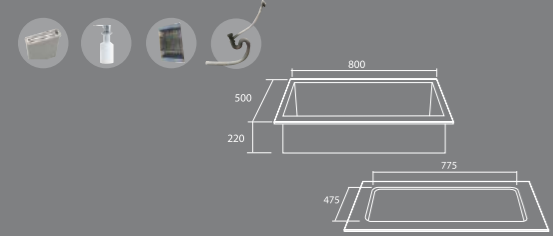

- อ่างล้างจานแบบ 1 หลุม
- หลุมลึก 22 ซม.
- พร้อมชุดสะดืออ่าง ท่อน้ำทิ้ง และคลิปยึด
- ขนาด : 800 x 500 x 220 มม.

- Single bowl sink
- Bowl depth 22 cm.
- With strainer, plumbing kit and clips
- Dimension : 800 x 500 x 220 mm.

~~9,250.-~~
7,690.-

อ่างล้างจาน 1 หลุม แบบฝังเพอร์นิเจอร์ TecnoPlus รุ่น **TNP 1050 U**