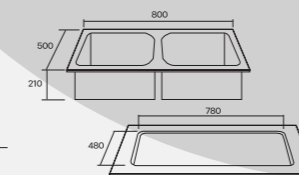

- อ่างล้างจานแบบ 2 หลุม
- หลุมลึก 21 ซม.
- พร้อมชุดสแตนเลสท่อน้ำทิ้ง
- ขนาด : 800 x 500 x 210 มม.

- Double bowl sink
- Bowl depth 21 cm.
- With strainer , plumbing kit
- Dimension : 800 x 500 x 210 mm.

~~6,790.-~~
2,990.-