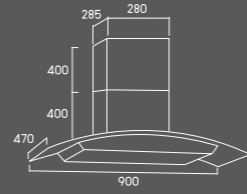

เครื่องดูดควันแบบติดผนัง ขนาด 90 ซม. TecnoStar รุ่น **TNS HD 3590 GB**

- เครื่องดูดควันแบบติดผนัง
- โครงสร้างสแตนเลสและกระจกนิรภัยขนาด 90 ซม.
- กำลังดูด 1000 ลบ.ม./ชม.
- หลอดไฟ LED
- Baffle ฟ้าเตอร์ 2 ชั้น

- 90 cm. chimney cooker hood
- Stainless steel and tempered glass structure
- Maximum air flow rate : 1000 m³/h
- LED light
- Baffle filter

10,800.-
8,790.-