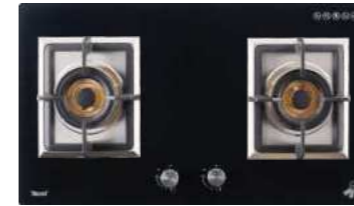

เครื่องดูดควันแบบติดตั้งผนัง ขนาด 90 ซม. TecnoPlus รุ่น **TCH 90-N2**

- เครื่องดูดควันแบบติดตั้งผนัง ขนาด 90 ซม.
- โครงสร้างสแตนเลส และกระจกนิรภัย
- หลอดไฟ LED 2 ดวง
- ควบคุมด้วยระบบสัมผัส พร้อมจอ LCD แสดงผล
- พิลเตอร์วัสดุสแตนเลส
- มอเตอร์ดูดอากาศ 1 ตัว ใบพัดโลหะ
- กำลังดูดอากาศ 1,200 ลูกบาศก์เมตร/ชั่วโมง
- ท่อลมออกเส้นผ่าศูนย์กลาง 6 นิ้ว
- ปรับการทำงานได้ 3 ระดับ
- ตั้งเวลาปิดอัตโนมัติสูงสุด 9 นาที
- พิเศษใส่กรองคาร์บอนและถาดรองน้ำมันสแตนเลส
- รับประกันมอเตอร์ 8 ปี

เตาแก๊ส 2 หัวเตา แบบฝังเพอร์มิเจอร์ TecnoPlus รุ่น **TNP HB 2079 GB**

- เตาแก๊ส 2 หัวเตา โครงสร้างกระจกนิรภัย
- ฐานรองภาชนะเหล็กหล่อ
- หัวเตาทองเหลืองเปลวไฟ 3 ชั้น
- กำลังไฟ 5,800 วัตต์ (x 2)
- ระบบจุดติดด้วยแม่เตออร์
- มีระบบ Safety Device ตัดแก๊สอัตโนมัติ
- ระบบผสมอากาศแบบด้านบน
- ใช้กับหัวปรับแก๊สแรงดันต่ำเท่านั้น

32,300.-
19,900.-