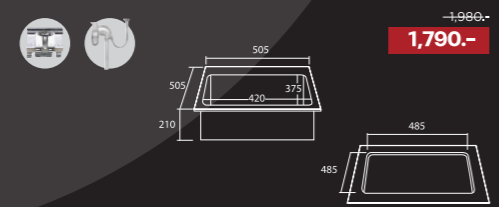

- อ่างล้างจานแบบ 1 หลุม
- หลุมลึก 21 ซม.
- พร้อมชุดสะดืออ่าง ท่อดักกลิ่นและคลิปยึด
- ขนาด : 505 x 505 x 210 มม.

- Single bowl sink
- Bowl depth 21 cm.
- With strainer, P-Trap, plumbing kit and clips
- Dimension : 505 x 505 x 210 mm.

~~1,990.-~~
1,790.-

อ่างล้างจาน 1 หลุม แบบฝังเพอร์นิเจอร์ TecnoStar รุ่น **TNS 10500 SS**