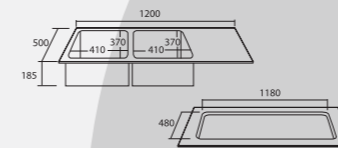

- อ่างล้างจานแบบ 2 หลุม 1 ที่พัก
- หลุมลึก 18.5 ซม.
- พร้อมชุดสแตนเลสท่อน้ำทิ้ง
- ขนาด : 1200 x 500 x 185 มม.

- Double bowl sink with drainer
- Bowl depth 18.5 cm.
- With strainer
- Dimension : 1200 x 500 x 185 mm.

~~3,990.-~~
2,990.-