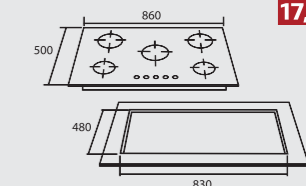

เตาแก๊ส 5 หัวเตา แบบฝังเฟอร์นิเจอร์ TecnoPlus รุ่น **TNP HB MAJESTIC 5**

- เตาแก๊สแบบฝังเฟอร์นิเจอร์ 5 หัวเตา
- โครงสร้างสแตนเลส
- ฐานรองภาชนะเหล็กหล่อ
- หัวเตาทองเหลือง
- กำลังไฟหัวเตาใหญ่ 5,000 วัตต์
- กำลังไฟหัวเตาเร่ง 3,800 วัตต์
- กำลังไฟหัวเตากลาง 2 x 2,200 วัตต์
- กำลังไฟหัวเตาเล็ก 1,250 วัตต์
- ระบบจุดติดด้วยไฟฟ้า

- 4 burners gas hob
- Stainless steel structure
- cast iron pan support
- Wok burner: 1x 5.0 kW
- Rapid burner: 1x 3.8 kW
- SR burner: 2x 2.2 kW
- Aux burner: 1x 1.25 kW
- Electric ignition

17,900.-