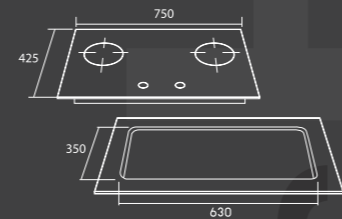

~~5,656.-~~
4,690.-