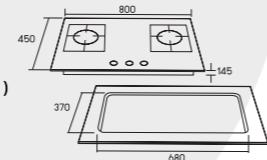

เตาแก๊ส 2 หัวเตา แบบฝังเฟอร์นิเจอร์ TecnoPlus
รุ่น **TNP HB 2078 GB**

- เตาแก๊ส 2 หัวเตา โครงสร้างกระจกนิรภัย
- ฐานรองภาชนะเหล็กหล่อ
- หัวเตาทองเหลืองเปลวไฟ 2 ชั้น กำลังไฟ 5,500 วัตต์ (x 2)
- สามารถตั้งเวลาพร้อมตัดการทำงานอัตโนมัติเฉพาะหัวเตาด้านซ้าย
- ระบบจุดติดด้วยแบตเตอรี่
- มีระบบ Safety Device ตัดแก๊สอัตโนมัติ
- ระบบผสมอากาศแบบด้านล่าง
- ใช้กับหัวปรับแก๊สแรงดันต่ำเท่านั้น

- 2 burners gas hob
- Tempered glass structure
- Cast iron pan support
- Brass burner : power 5,500 W (x 2)
- Battery ignition
- With safety device
- Under - air inlet

16,000.-
13,900.-