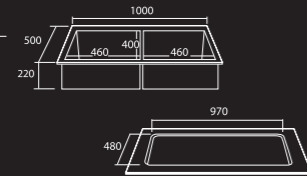

อ่างล้างจาน 2 หลุม แบบฝังเพอร์นิเจอร์ TecnoPlus รุ่น **TNP SOFIA 2B**

- อ่างล้างจานแบบ 2 หลุม ชนิดติดตั้งบนเคาน์เตอร์
- หลุมลึก 22 ซม.
- พร้อมชุดสะดืออ่าง ก่อติ๊กลิ้น ตะแกรงยึดหดได้ที่ก้นอ่างล้างจาน และคลิปยึด
- ขนาด : 1000 x 500 x 220 มม.

- Single bowl sink (Top mount)
- Bowl depth 22 cm.
- With strainer, plumbing kit and clips expandable basket, dispenser and clips
- Dimension : 1000 x 500 x 220 mm.

~~14,500.-~~
11,900.-