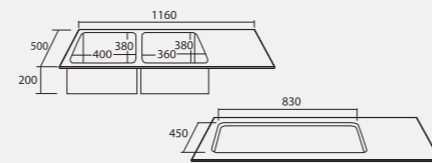

อ่างล้างจาน 2 หลุม 1 ที่พัก แบบฝังเฟอร์นิเจอร์ TecnoPlus รุ่น **TNP TNP 11650 GBS**

- อ่างล้างจาน 2 หลุม 1 ที่พัก
- หลุมลึก 20 ซม.
- ขนาด : 1160 x 500 x 200 มม.

12,900.-

- Double bowl sink with drainer
- Bowl depth 20 cm.
- Dimension : 1160 x 500 x 200 mm.