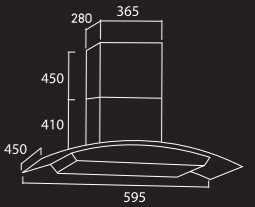

- เครื่องดูดควันแบบติดผนัง ขนาด 60 ซม.
- ปรับการทำงานได้ 3 ระดับ
- มอเตอร์กำลังไฟ 260 วัตต์
- กำลังดูด 1,600 ลบ.ม./ชม.
- หลอดไฟ LED
- ควบคุมการทำงานด้วยระบบสัมผัส
- รับประกันมอเตอร์ 5 ปี
- มีระบบการทำความสะอาดด้วยความร้อน

- 60 cm chimney cooker hood
- LED lamp
- Touch control
- Maximum airflow rate 1600 m³/h
- 3 adjustable power level
- With heat cleaning system

10,900.-

เครื่องดูดควันแบบติดผนัง ขนาด 90 ซม. TecnoStar รุ่น TNS HD 90 MA/B