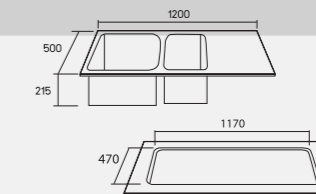

อ่างล้างจาน 2 หลุม 1 ที่พัก แบบฝังเพอร์นิเจอร์ TecnoPlus รุ่น **TNP 1205021 S**

- อ่างล้างจานแบบ 2 หลุม 1 ที่พัก
- หลุมลึก 21.5 ซม.
- พร้อมชุดสะดืออ่าง ชุดท่อน้ำทิ้งและคลิปยึด
- ขนาด : 1200 x 500 x 215 มม.

- Double bowl sink with drainer
- Bowl depth 21.5 cm.
- With strainer, plumbing kit and clips
- Dimension : 1200 x 500 x 215 mm.

~~5,280.-~~
4,390.-