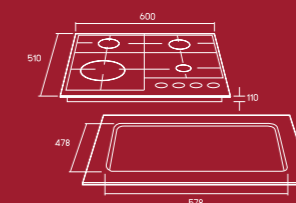

~~14,500.-~~
12,900.-

- 4 burners gas hob
- Stainless steel structure
- Cast iron pan support
- 1 wok burner : 4,800 W
- 2 semi- rapid burner : 2,200 W
- 1 auxiliary burner : 1,200 W
- Electric ignition
- With safety device

B
O

T

GAS