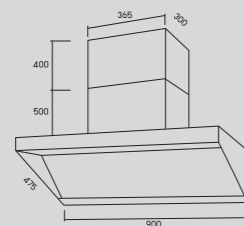

- เครื่องดูดควันแบบติดผนัง ขนาด 90 ซม.
- โครงสร้างสแตนเลส และกระจกนิรภัย
- หลอดไฟ LED 2 ดวง
- ควบคุมด้วยระบบสัมผัส พร้อมจอ LCD แสดงผล
- ฟิลเตอร์วัสดุสแตนเลส
- มอเตอร์ดูดอากาศ 1 ตัว ใบพัดโลหะ
- กำลังดูดอากาศ 1,200 ลูกบาศก์เมตร/ชั่วโมง
- ท่อลมออกเส้นผ่าศูนย์กลาง 6 นิ้ว
- ปรับการทำงานได้ 3 ระดับ
- ตั้งเวลาปิดอัตโนมัติสูงสุด 9 นาที
- พิเศษใส์กรองคาร์บอนและถาดรองน้ำมันสแตนเลส
- รับประกันมอเตอร์ 8 ปี

14,900.-

- 90 cm chimney cooker hood
- stainless steel and tempered glass structure
- 2 LED lights
- touch control with LCD monitor
- stainless steel filter
- 1 metal motor
- maximum airflow rate : 1,200 m³/h
- air outlet flange diameter : 6"
- 3 adjustable power level
- 9 mins maximum timer
- with stainless steel oil cup
- 8 years motor warranty