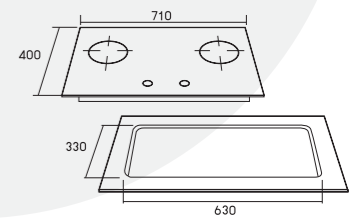

- เตาแก๊ส 2 หัวเตา
- โครงสร้างกระจกนิรภัย
- ฐานรองภาชนะเหล็กหล่อ
- หัวเตากำลังไฟ 4,800 วัตต์ (x 2)
- ใช้กับหัวปรับแก๊สแรงดันต่ำเท่านั้น

- 2 burners gas hob
- Tempered glass structure
- Cast iron pan support
- Power 4,800 W (x 2)

~~6,290.-~~
4,990.-

เตาแก๊ส 2 หัวเตา แบบฝังเฟอร์นิเจอร์ TecnoStar รุ่น TNS HB JET SS